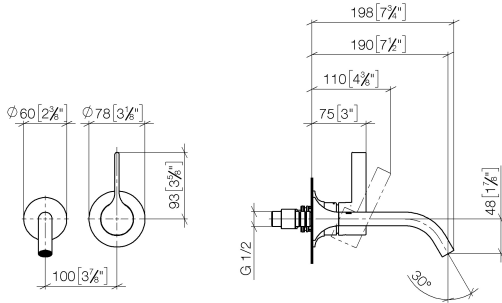

VAIA Waschtisch-Wand-Einhandbatterie ohne Ablaufgarnitur - Champagne gebürstet (22kt Gold)

VAIA

36 860 809

- Ausladung 190 mm
- starrer Auslauf
- runder luftangereicherter Strahl
- Bohrungsdurchmesser Auslauf 37 mm
- Bohrungsdurchmesser Einhandbatterie 57 mm
- Rosette für Einhandbatterie Ø 78 mm
- Rosette für Auslauf Ø 60 mm
- Durchfluss max. 5,7 l/min
- bleifrei
- Dieses Produkt leistet einen Beitrag zur Erfüllung der Vorgaben von nachhaltigen Gebäudezertifizierungen, z.B. LEED®, BREEAM®, DGNB

Benötigtes Zubehör

UP-Wand-Einhandbatterie Mischer rechts - 35 816 970 90
 ● **ACHTUNG:** Nicht für UP-Montage geeignet. Anschluss über Eckventile, Befestigung über Verschraubung mit der Rückwand.

Benötigtes Zubehör

UP-Wand-Einhandbatterie - 35 860 970 90
 ● Max. Einbautiefe 95 mm
 ● Min. Einbautiefe 80 mm

36 860 809
mm [inches]

Durchflussdiagramm

Wurfweitendiagramm

Zertifikate

DVGW_DW-
6512DN0435.

WRAS_2107018.

36 860 809

Ersatzteilstückliste

Nr.	Artikelnummer	Benennung	Verbaumenge	Lieferzeit
1	09 24 03 072 10 90	Nippel	1	2
2	13 800 809-46	VAIA Waschtisch-Wand-Auslauf ohne Ablaufgarnitur - Champagne gebürstet (22kt Gold)	1	30
3	09 20 80 021-46	Griff	1	60
4	90 31 11 063 00 90	Stift	1	2
5	90 31 20 087 00-46	Stopfen	1	30
6	09 11 02 288-46	Haube	1	60
7	90 27 80 012 00-46	Rosette	1	30
8	90 15 05 064 01 90	Kartusche	1	2
9	90 30 09 064 00 90	Schlüssel	1	2