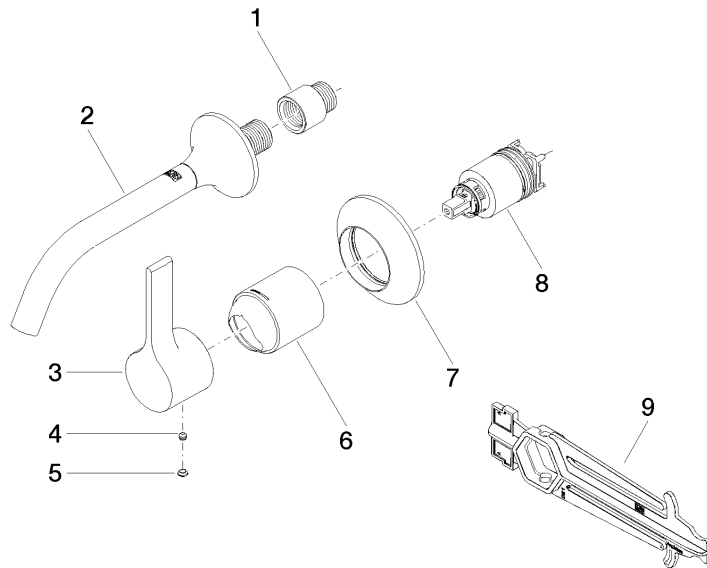

Benötigtes Zubehör

UP-Wand-Einhandbatterie Mischer rechts - 35 816 970 90
 ● **ACHTUNG:** Nicht für UP-Montage geeignet. Anschluss über Eckventile, Befestigung über Verschraubung mit der Rückwand.

Benötigtes Zubehör

UP-Wand-Einhandbatterie - 35 860 970 90
 ● Max. Einbautiefe 95 mm
 ● Min. Einbautiefe 80 mm

36 860 809
mm [inches]

Durchflussdiagramm

Wurfweitendiagramm

Zertifikate

DVGW_DW-
6512DN0435.

WRAS_2107018.

36 860 809

Ersatzteilstückliste

Nr.	Artikelnummer	Benennung	Verbaumenge	Lieferzeit
1	09 24 03 072 10 90	Nippel	1	2
2	13 800 809-46	VAIA Waschtisch-Wand-Auslauf ohne Ablaufgarnitur - Champagne gebürstet (22kt Gold)	1	30
3	09 20 80 021-46	Griff	1	60
4	90 31 11 063 00 90	Stift	1	2
5	90 31 20 087 00-46	Stopfen	1	30
6	09 11 02 288-46	Haube	1	60
7	90 27 80 012 00-46	Rosette	1	30
8	90 15 05 064 01 90	Kartusche	1	2
9	90 30 09 064 00 90	Schlüssel	1	2