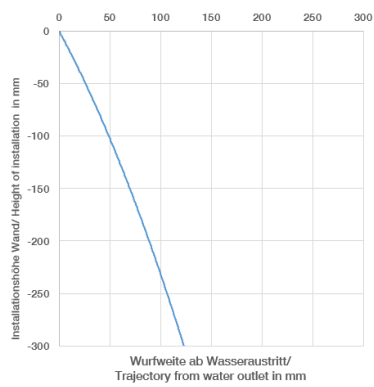

UP-Wand-Einhandbatterie - 35 860 970 90
 ● Max. Einbautiefe 95 mm
 ● Min. Einbautiefe 80 mm

36 860 809
mm [inches]

Durchflussdiagramm

Wurfweitendiagramm

Zertifikate

DVGW_DW-
6512DN0435.

WRAS_2107018.

36 860 809

Ersatzteilstückliste

Nr.	Artikelnummer	Benennung	Verbaumenge	Lieferzeit
1	09 24 03 072 10 90	Nippel	1	2
2	13 800 809-46	VAIA Waschtisch-Wand-Auslauf ohne Ablaufgarnitur - Champagne gebürstet (22kt Gold)	1	30
3	09 20 80 021-46	Griff	1	60
4	90 31 11 063 00 90	Stift	1	2
5	90 31 20 087 00-46	Stopfen	1	30
6	09 11 02 288-46	Haube	1	60
7	90 27 80 012 00-46	Rosette	1	30
8	90 15 05 064 01 90	Kartusche	1	2
9	90 30 09 064 00 90	Schlüssel	1	2